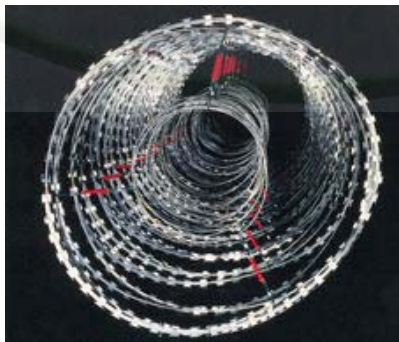

7. Instalaciones anti-intrusión de concertinas de alambres de navajas/cuchillas electrificadas