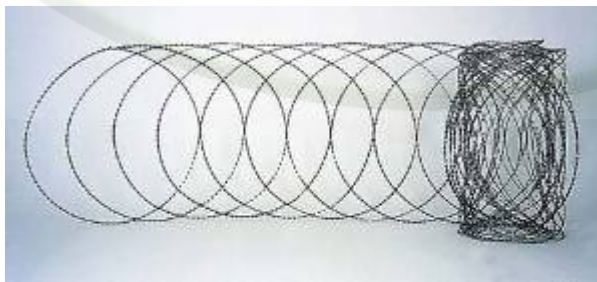

Concertina (BTO):

Cada rollo consiste de varias espiras, conectadas a intervalos regulares con grampas de acero, de forma tal que al ser extendida la concertina conforma un patrón diamantado, presentando un borde exterior doble de ataque y un borde interior de defensa cerrado y de muy difícil acceso.

ICQ: 51004772 = DTS²

WWW.DTS2.COM.AR

500mm	56	12-13M	CBT-60.65	Espiral Simple
700mm	56	13-14M	CBT-60.65	Espiral Simple
960mm	56	14-15M	CBT-60.65	Espiral Simple
450mm	56	8-9M (3 CLIPS)	BTO- 10.12.18.22.28.30	Espiral Cruzada
500mm	56	9-10M (3 CLIPS)	BTO- 10.12.18.22.28.30	Espiral Cruzada
600mm	56	10-11M (3 CLIPS)	BTO- 10.12.18.22.28.30	Espiral Cruzada
600mm	56	8-10M (5 CLIPS)	BTO- 10.12.18.22.28.30	Espiral Cruzada
700mm	56	10-12M (5 CLIPS)	BTO- 10.12.18.22.28.30	Espiral Cruzada
800mm	56	11-13M (5 CLIPS)	BTO- 10.12.18.22.28.30	Espiral Cruzada
900mm	56	12-14M (5 CLIPS)	BTO- 10.12.18.22.28.30	Espiral Cruzada
960mm	56	13-15M (5 CLIPS)	BTO- 10.12.18.22.28.30	Espiral Cruzada
980mm	56	14-16M (5 CLIPS)	BTO- 10.12.18.22.28.30	Espiral Cruzada

Notas:

Barbed Tape Concertina de Cuchillas(CBT); Obstáculo de Cuchillas (BTO)

Los materiales standard son acero / chapa galvanizados ó acero inoxidable.

Especificaciones especiales POSIBLES a pedido.

OTROS PRODUCTOS CON ALAMBRES DE CUCHILLAS...

FLAT WRAP (Concertina Plana):

RAZOR MESH (Malla Romboidal de Cuchillas):

Especificaciones Razor Wire Mesh

Presentación	Trama	Materiales
1.8mX3m	30X15 15X7.5	BTO-12 BTO-18 BTO-22 CBT-65
1.8mXm6	30X15 15X7.5	BTO-12 BTO-18 BTO-22 CBT-65
1.8mXm9	30X15 15X7.5	BTO-12 BTO-18 BTO-22 CBT-65
1.8mXm12	30X15 15X7.5	BTO-12 BTO-18 BTO-22 CBT-65
1.8mXm15	30X15 15X7.5	BTO-12 BTO-18 BTO-22 CBT-65